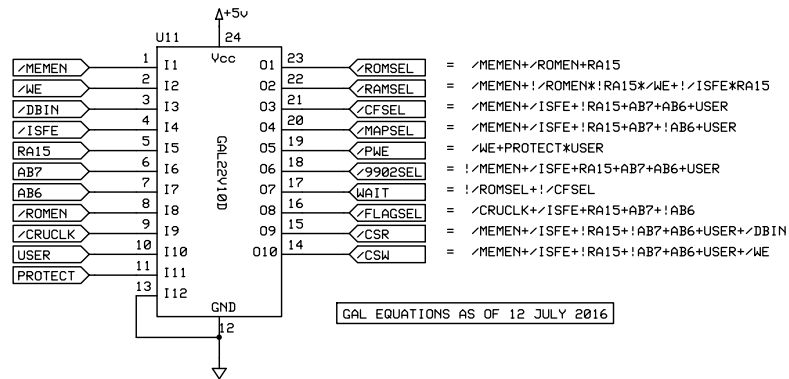

<b>Mini Cortex</b>		
<b>TI990/6</b>		
PNR	Rev 1.0	CPU+MAP
	2/23/2015	

Mini Cortex		
TI990/6		
PNR	Rev 1.0	RAM+ROM
	2/23/2015	

<b>Mini Cortex</b>		
<b>TI990/6</b>		
PNR	Rev 1.0	I0+GAL
	2/23/2015	